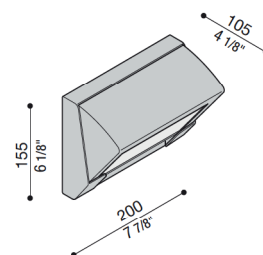

Materiale diffusore

Diffuser material - Type de diffuser

Vetro satinato
Frosted glass - Verre effet satiné

Step 200

Step click 200

Step 200

IP 44 **IK 06 1J xx3** **CE**
Lampade dim. max: E14 144 mm Ø 45 mm
Lamp max. dim: E14 144 mm Ø 45 mm
Lampes dim. max: E14 144 mm Ø 45 mm

= 14

Lamp.	Specif.	Energy	Col.	Vetro/Glass
E14 max 1xG0W CFL 1x12W	CL.II		○ ● ■	LB43111 LB43112 LB4311G

Step click 200

IP 43 **IK 06 1J xx3** **CE**
Versione con interruttore. Lampade dim.
max: E14 144 mm Ø 45 mm
Version with switch. Lamp max. dim: E14 144 mm Ø 45 mm
Version avec interrupteur. Lampes dim. max: E14 144 mm Ø 45 mm