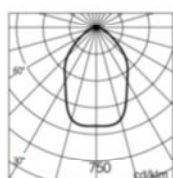

Schermo in PMMA per versione con fascio ellittico 7°x66°.  
PMMA screen for 7°x66° elliptical beam.

Schermo a filo per evitare l'accumulo di polvere.  
Flush, smooth screen to reduce dust collection on the surface.