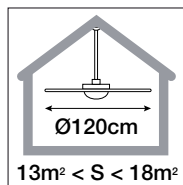

Fujil

638A-VX60B-01 □

22,6W - 32,2W - 39,2W - 43,7W - 60W

RPM 195 - 256 - 290 - 307 - 330

638B-VX82B-01 □

25,8W - 33,5W - 39,8W - 44,2W - 66,3W

RPM 148 - 187 - 207 - 247 - 295

Instalar en techos altos o naves.
Install in high ceilings or industrial premises.
Instaler en plafonds élevés.
Instalado em tectos altos ou naves industriais.