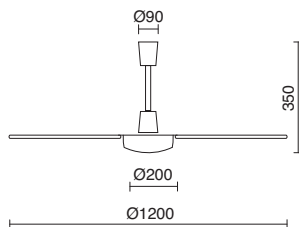

Fujil

638A-VX60B-01 □

22,6W - 32,2W - 39,2W - 43,7W - 60W

RPM 195 - 256 - 290 - 307 - 330

638B-VX82B-01 □

25,8W - 33,5W - 39,8W - 44,2W - 66,3W

RPM 148 - 187 - 207 - 247 - 295

Instalar en techos altos o naves.
Install in high ceilings or industrial premises.
Instaler en plafonds élevés.
Instalado em tectos altos ou naves industriais.