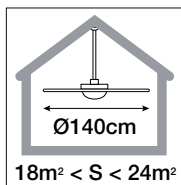

Fujil

638A-VX60B-01 □

22,6W - 32,2W - 39,2W - 43,7W - 60W

RPM 195 - 256 - 290 - 307 - 330

638B-VX82B-01 □

25,8W - 33,5W - 39,8W - 44,2W - 66,3W

RPM 148 - 187 - 207 - 247 - 295

Instalar en techos altos o naves.
Install in high ceilings or industrial premises.
Instaler en plafonds élevés.
Instalado em tectos altos ou naves industriais.