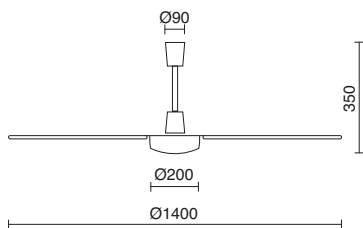

Fujil

638A-VX60B-01 □

22,6W - 32,2W - 39,2W - 43,7W - 60W

RPM 195 - 256 - 290 - 307 - 330

638B-VX82B-01 □

25,8W - 33,5W - 39,8W - 44,2W - 66,3W

RPM 148 - 187 - 207 - 247 - 295

Instalar en techos altos o naves.
Install in high ceilings or industrial premises.
Instaler en plafonds élevés.
Instalado em tectos altos ou naves industriais.