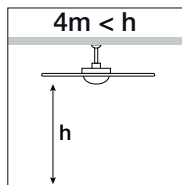

Fujil

638A-VX60B-01 □

22,6W - 32,2W - 39,2W - 43,7W - 60W

RPM 195 - 256 - 290 - 307 - 330

638B-VX82B-01 □

25,8W - 33,5W - 39,8W - 44,2W - 66,3W

RPM 148 - 187 - 207 - 247 - 295

Instalar en techos altos o naves.
Install in high ceilings or industrial premises.
Instaler en plafonds élevés.
Instalado em tectos altos ou naves industriais.